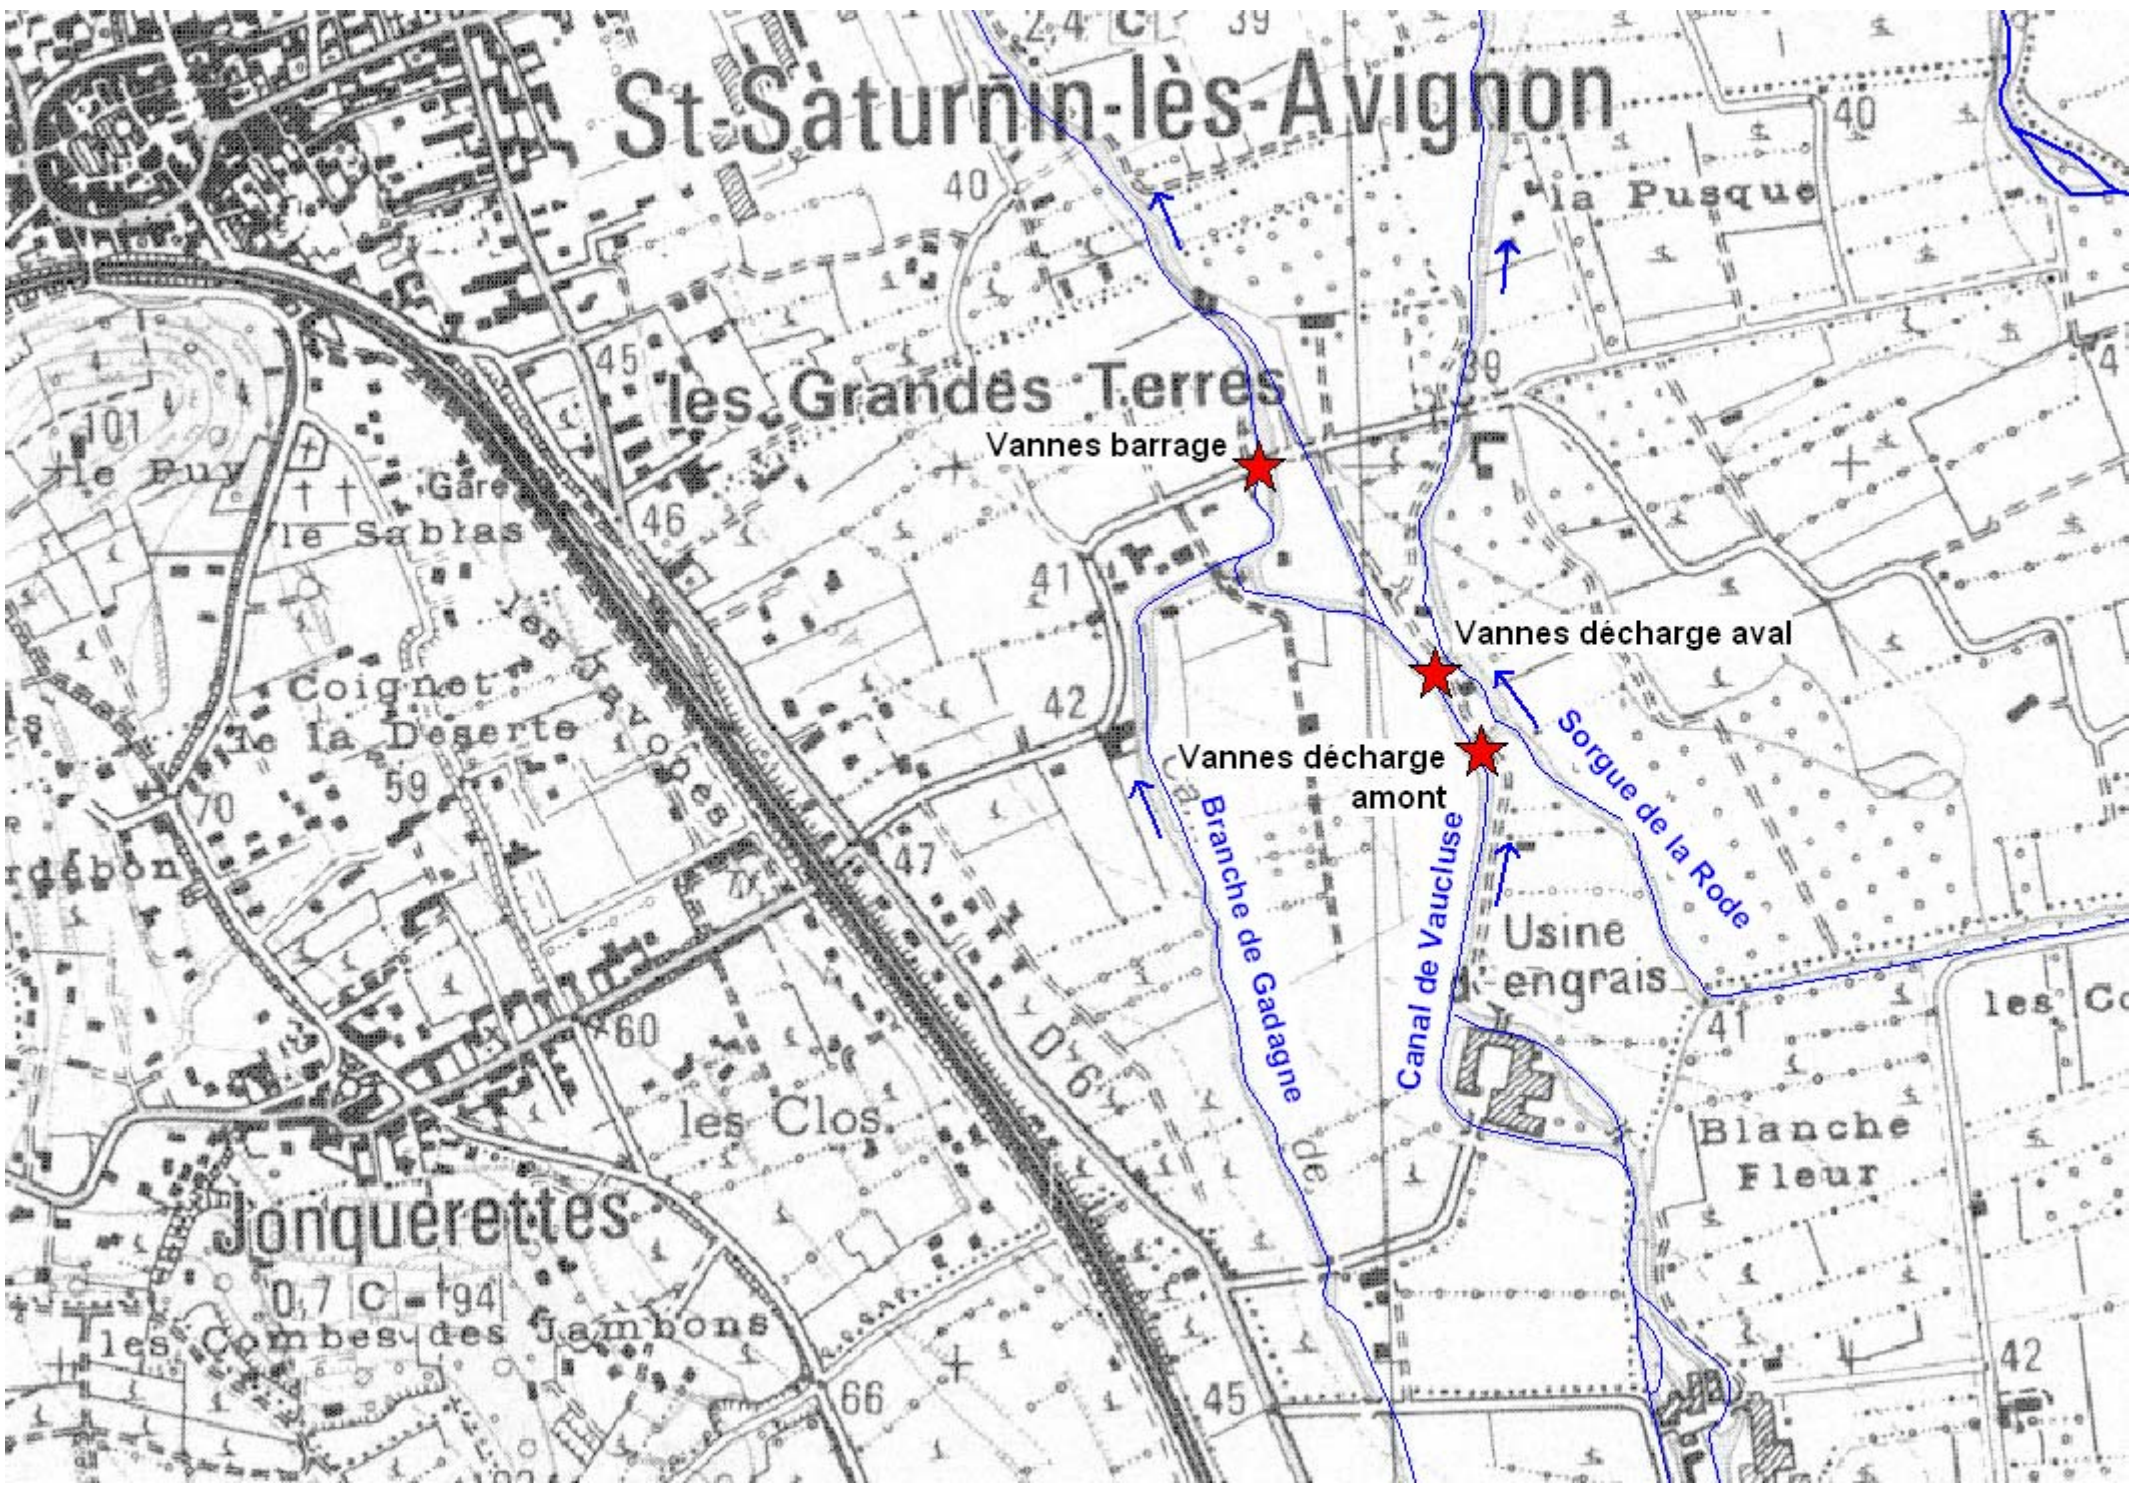

St-Saturnin-lès-Avignon

Vannes barrage

Vannes décharge aval

Vannes décharge amont

Branche de Gagnagne

Canal de Vaucluse

Sorgue de la Rode

Usine engrais

Blanche Fleur

les Grandes Terres

Jonquerettes

0,7 C = 194

les Combes des jambons

la Pusque

le Bui
le Sabrias

Coignet
le la Deserte